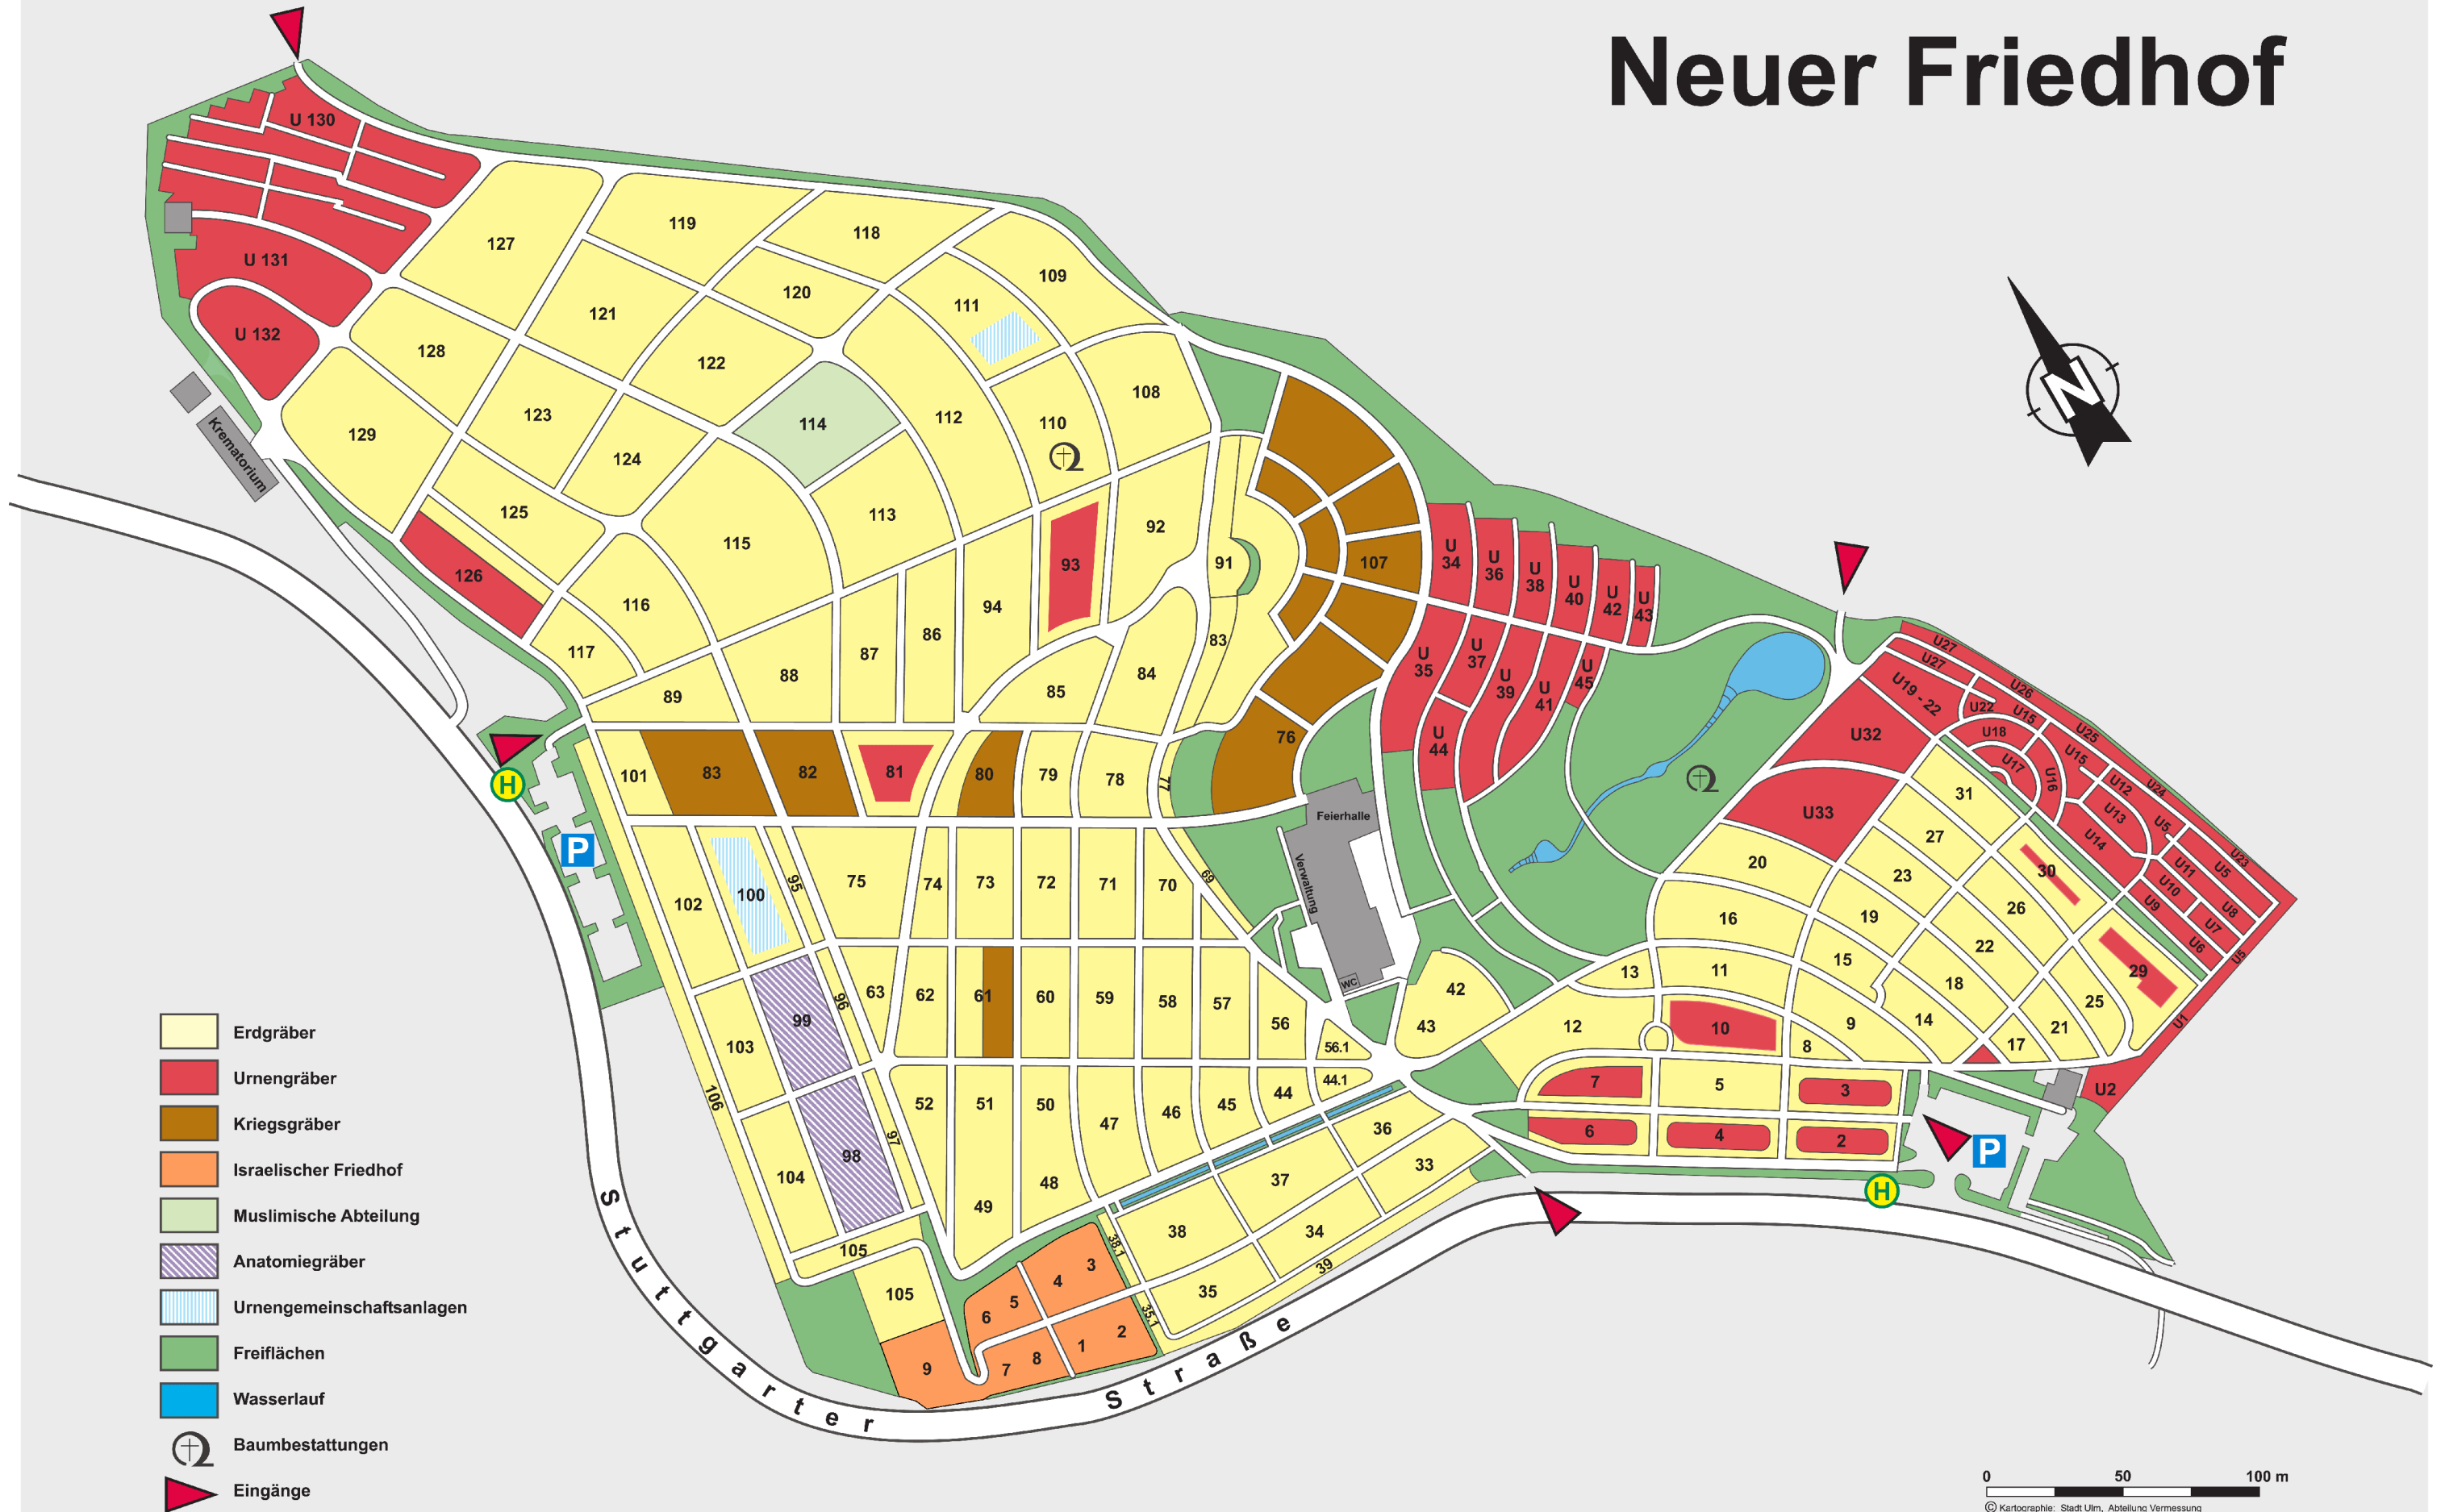

Neuer Friedhof

- Erdgräber
- Urnengräber
- Kriegsgräber
- Israelischer Friedhof
- Muslimische Abteilung
- Anatomiegräber
- Urnengemeinschaftsanlagen
- Freiflächen
- Wasserlauf
- + Baumbestattungen
- Eingänge

0 50 100 m
 © Kartographie: Stadt Ulm, Abteilung Vermessung
 Maßstab 1:1000