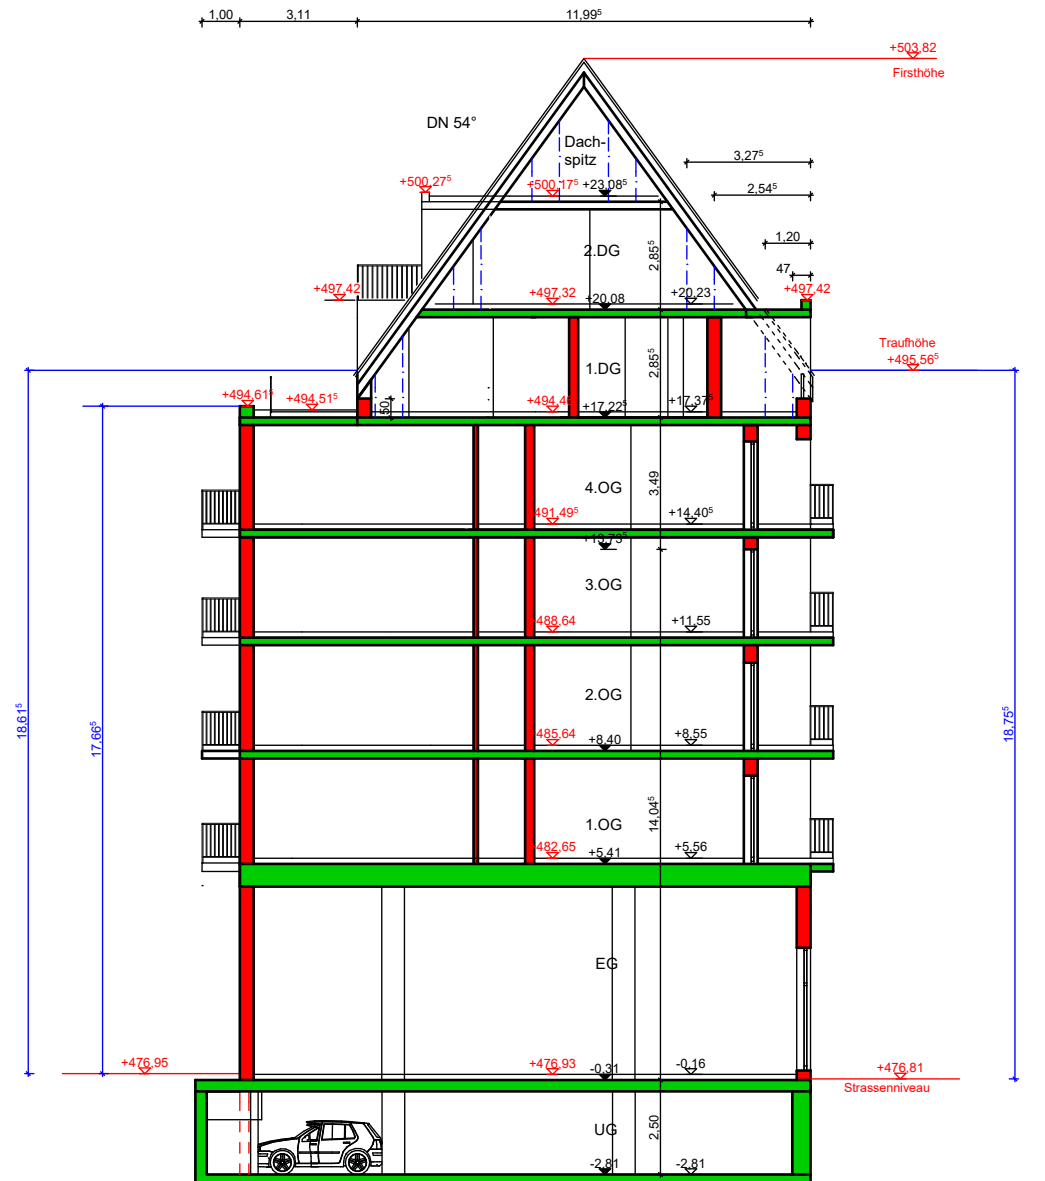

Umbau + Aufstockung Wengengasse 19  
Neubau Sedelhofgasse 4  
Vorhabenpläne

Dachaufsicht M 1:200

HENLE GBR

Stand 18.11.2019

ARCHITEKTURBÜRO  
ERNE + SCHULER

BRENZSTRASSE 8 • 89073 ULM  
FON +49 (0) 73 1 - 71 94 93  
FAX +49 (0) 73 1 - 71 96 42  
MAIL ERNESCHULER@GMX.DE

Sedelhofgasse 4  
Ansicht Westen

**Umbau + Aufstockung Wengengasse 19**  
**Neubau Sedelhofgasse 4**  
Vorhabenpläne

**Ansicht Westen M 1:200**

HENLE GBR

Stand 18.11.2019

**ARCHITEKTURBÜRO**  
**ERNE + SCHULER**