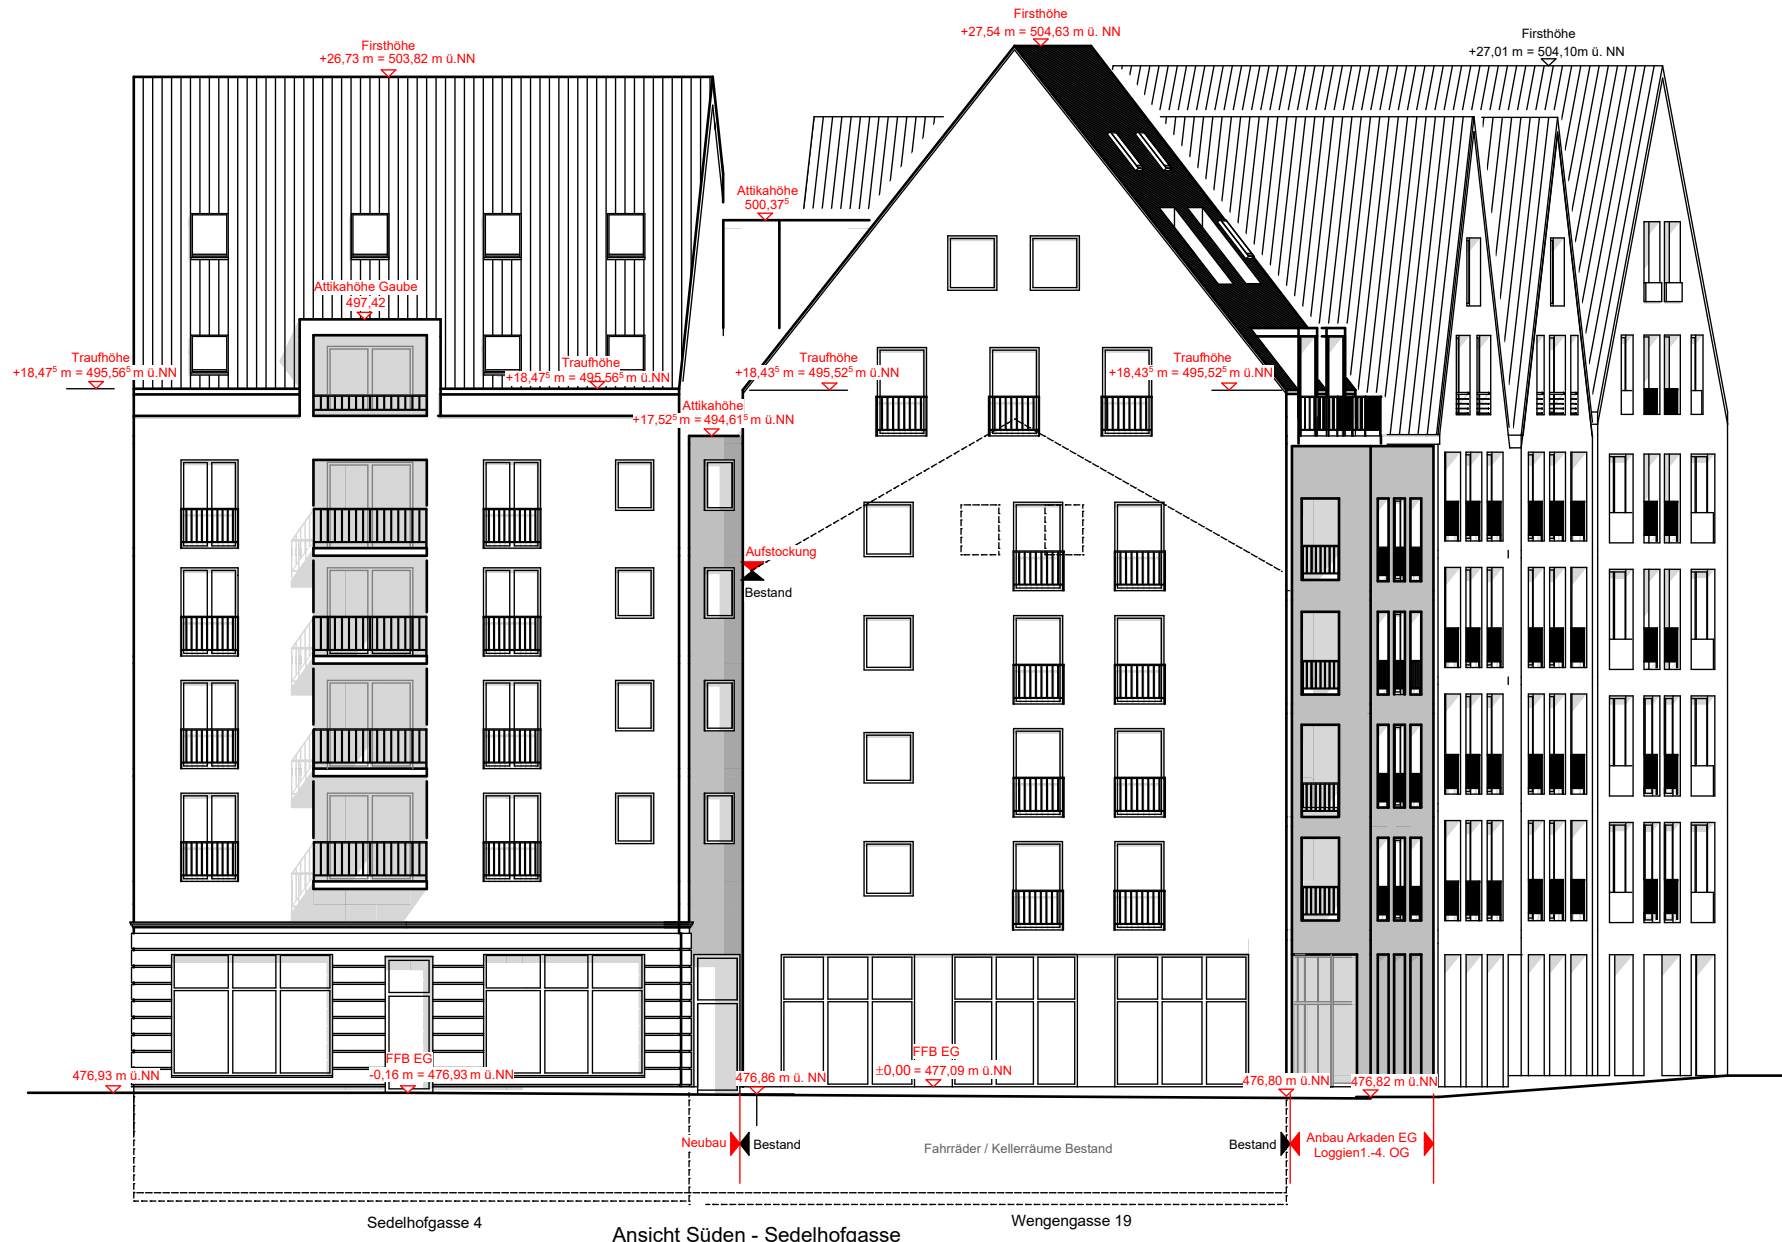

Umbau + Aufstockung Wengengasse 19  
Neubau Sedelhofgasse 4  
Vorhabenpläne

Dachaufsicht M 1:200

HENLE GBR

Stand 18.11.2019

ARCHITEKTURBÜRO  
ERNE + SCHULER

BRENZSTRASSE 8 • 89073 ULM  
FON +49 (0) 73 1 - 71 94 93  
FAX +49 (0) 73 1 - 71 96 42  
MAIL ERNESCHULER@GMX.DE

Sedelhofgasse 4  
Ansicht Westen

**Umbau + Aufstockung Wengengasse 19**  
**Neubau Sedelhofgasse 4**  
Vorhabenpläne

**Ansicht Westen M 1:200**

HENLE GBR

Stand 18.11.2019

**ARCHITEKTURBÜRO**  
**ERNE + SCHULER**