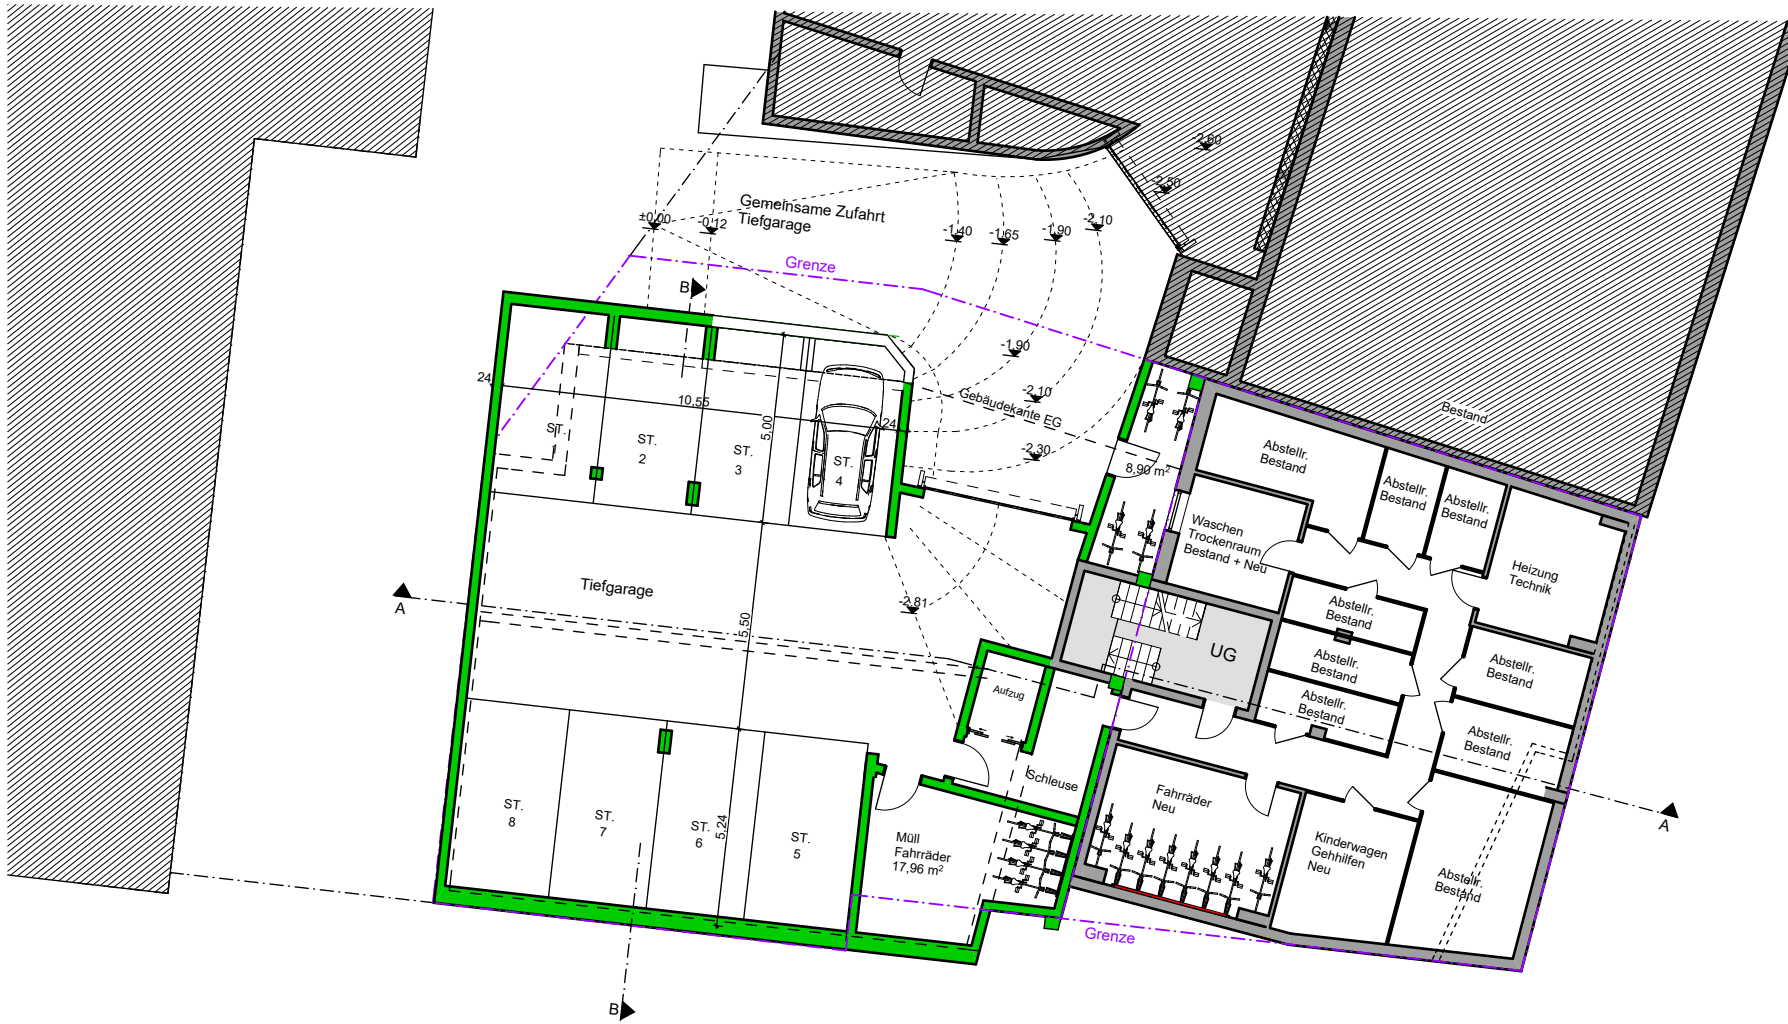

**Umbau + Aufstockung Wengengasse 19**  
**Neubau Sedelhofgasse 4**  
Vorhabenpläne

**Lageplan M 1:500**

HENLE GBR

Stand 18.11.2019

**ARCHITEKTURBÜRO**  
**ERNE + SCHULER**

BRENZSTRASSE 8 • 89073 ULM  
FON +49 (0) 731 - 71 94 93  
FAX +49 (0) 731 - 71 96 42  
MAIL ERNESCHULER@GMX.DE

Umbau + Aufstockung Wengengasse 19  
Neubau Sedelhofgasse 4  
Vorhabenpläne

1. Obergeschoss M 1:200

HENLE GBR

Stand 18.11.2019

ARCHITEKTURBÜRO  
ERNE + SCHULER

BRENZSTRASSE 8 • 89073 ULM  
FON +49 (0) 73 1 - 71 94 93  
FAX +49 (0) 73 1 - 71 96 42  
MAIL ERNESCHULER@GMAIL.DE

**Umbau + Aufstockung Wengengasse 19**  
**Neubau Sedelhofgasse 4**  
 Vorhabenpläne

**4. Obergeschoss M 1:200**

HENLE GBR

Stand 18.11.2019

**ARCHITEKTURBÜRO**  
**ERNE + SCHULER**

BRENZSTRASSE 8 • 89073 ULM  
 FON +49 (0) 73 1 - 71 94 93  
 FAX +49 (0) 73 1 - 71 96 42  
 MAIL ERNESCHULER@GMX.DE

Sedelhofgasse 4  
Ansicht Westen

**Umbau + Aufstockung Wengengasse 19**  
**Neubau Sedelhofgasse 4**  
Vorhabenpläne

**Ansicht Westen M 1:200**

HENLE GBR

Stand 18.11.2019

**ARCHITEKTURBÜRO**  
**ERNE + SCHULER**