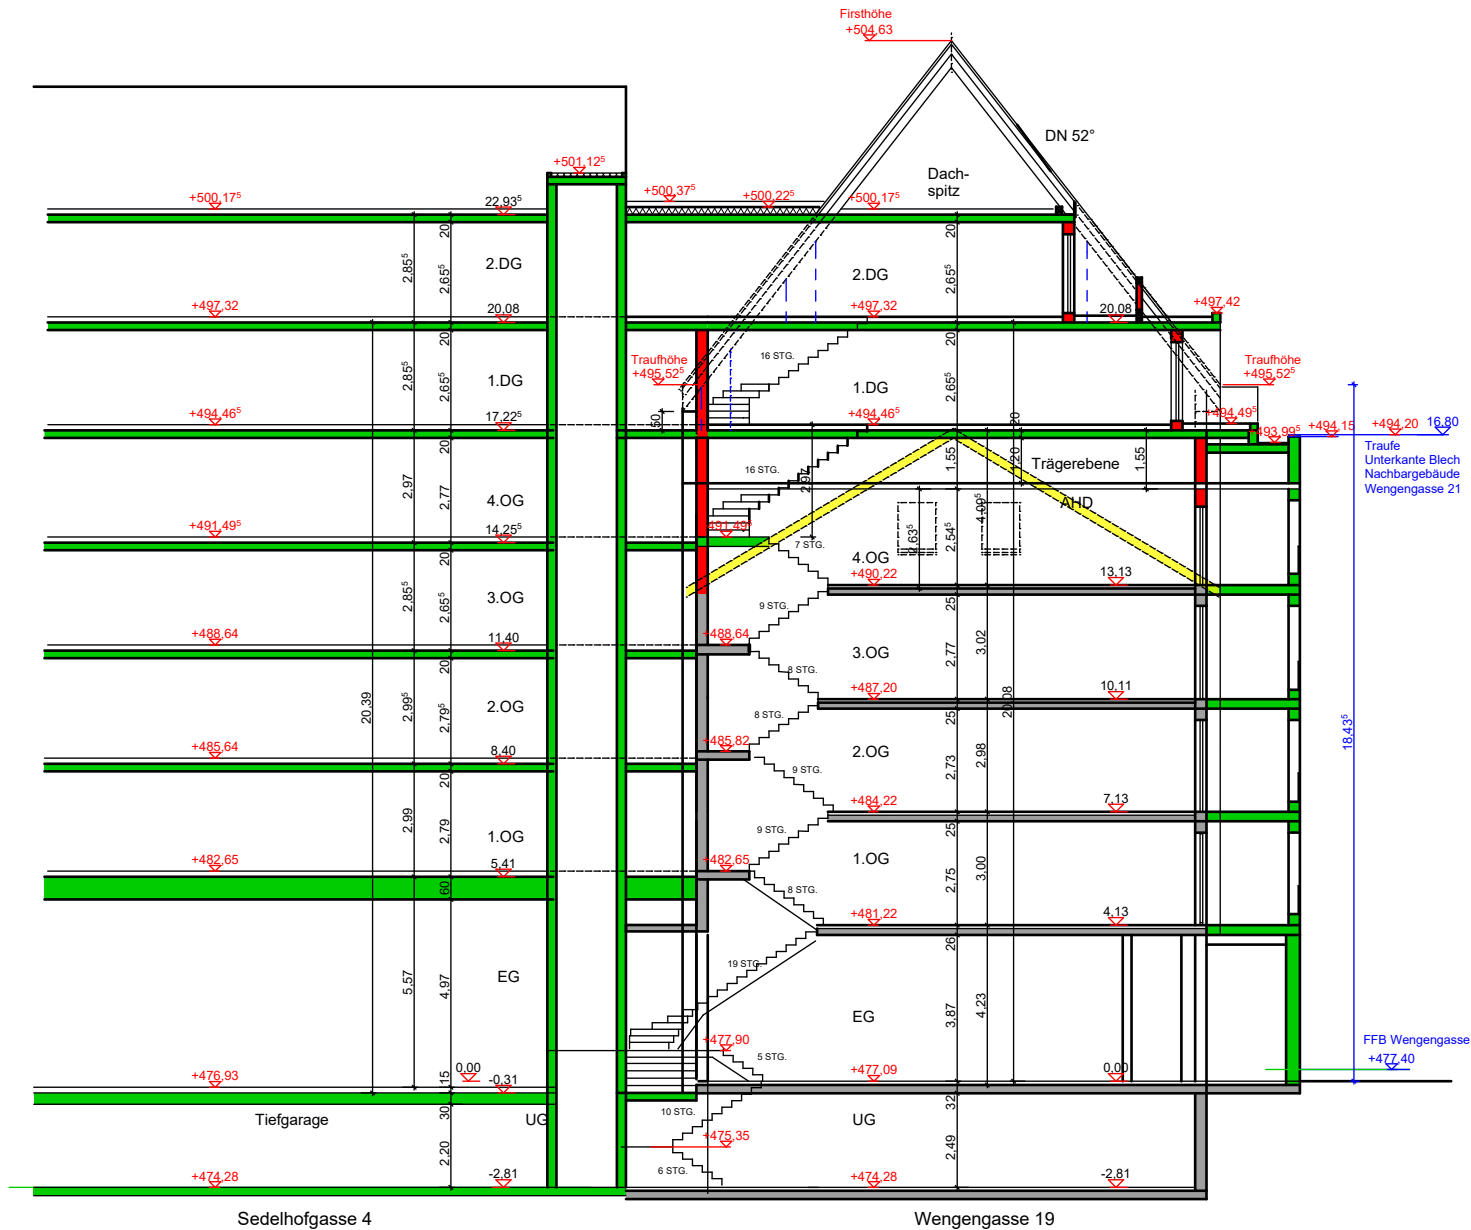

Umbau + Aufstockung Wengengasse 19  
Neubau Sedelhofgasse 4  
Vorhabenpläne

Dachaufsicht M 1:200

HENLE GBR

Stand 18.11.2019

ARCHITEKTURBÜRO  
ERNE + SCHULER

BRENZSTRASSE 8 • 89073 ULM  
FON +49 (0) 73 1 - 71 94 93  
FAX +49 (0) 73 1 - 71 96 42  
MAIL ERNESCHULER@GMX.DE

Sedelhofgasse 4  
Ansicht Westen

**Umbau + Aufstockung Wengengasse 19**  
**Neubau Sedelhofgasse 4**  
Vorhabenpläne

**Ansicht Westen M 1:200**

HENLE GBR

Stand 18.11.2019

**ARCHITEKTURBÜRO**  
**ERNE + SCHULER**