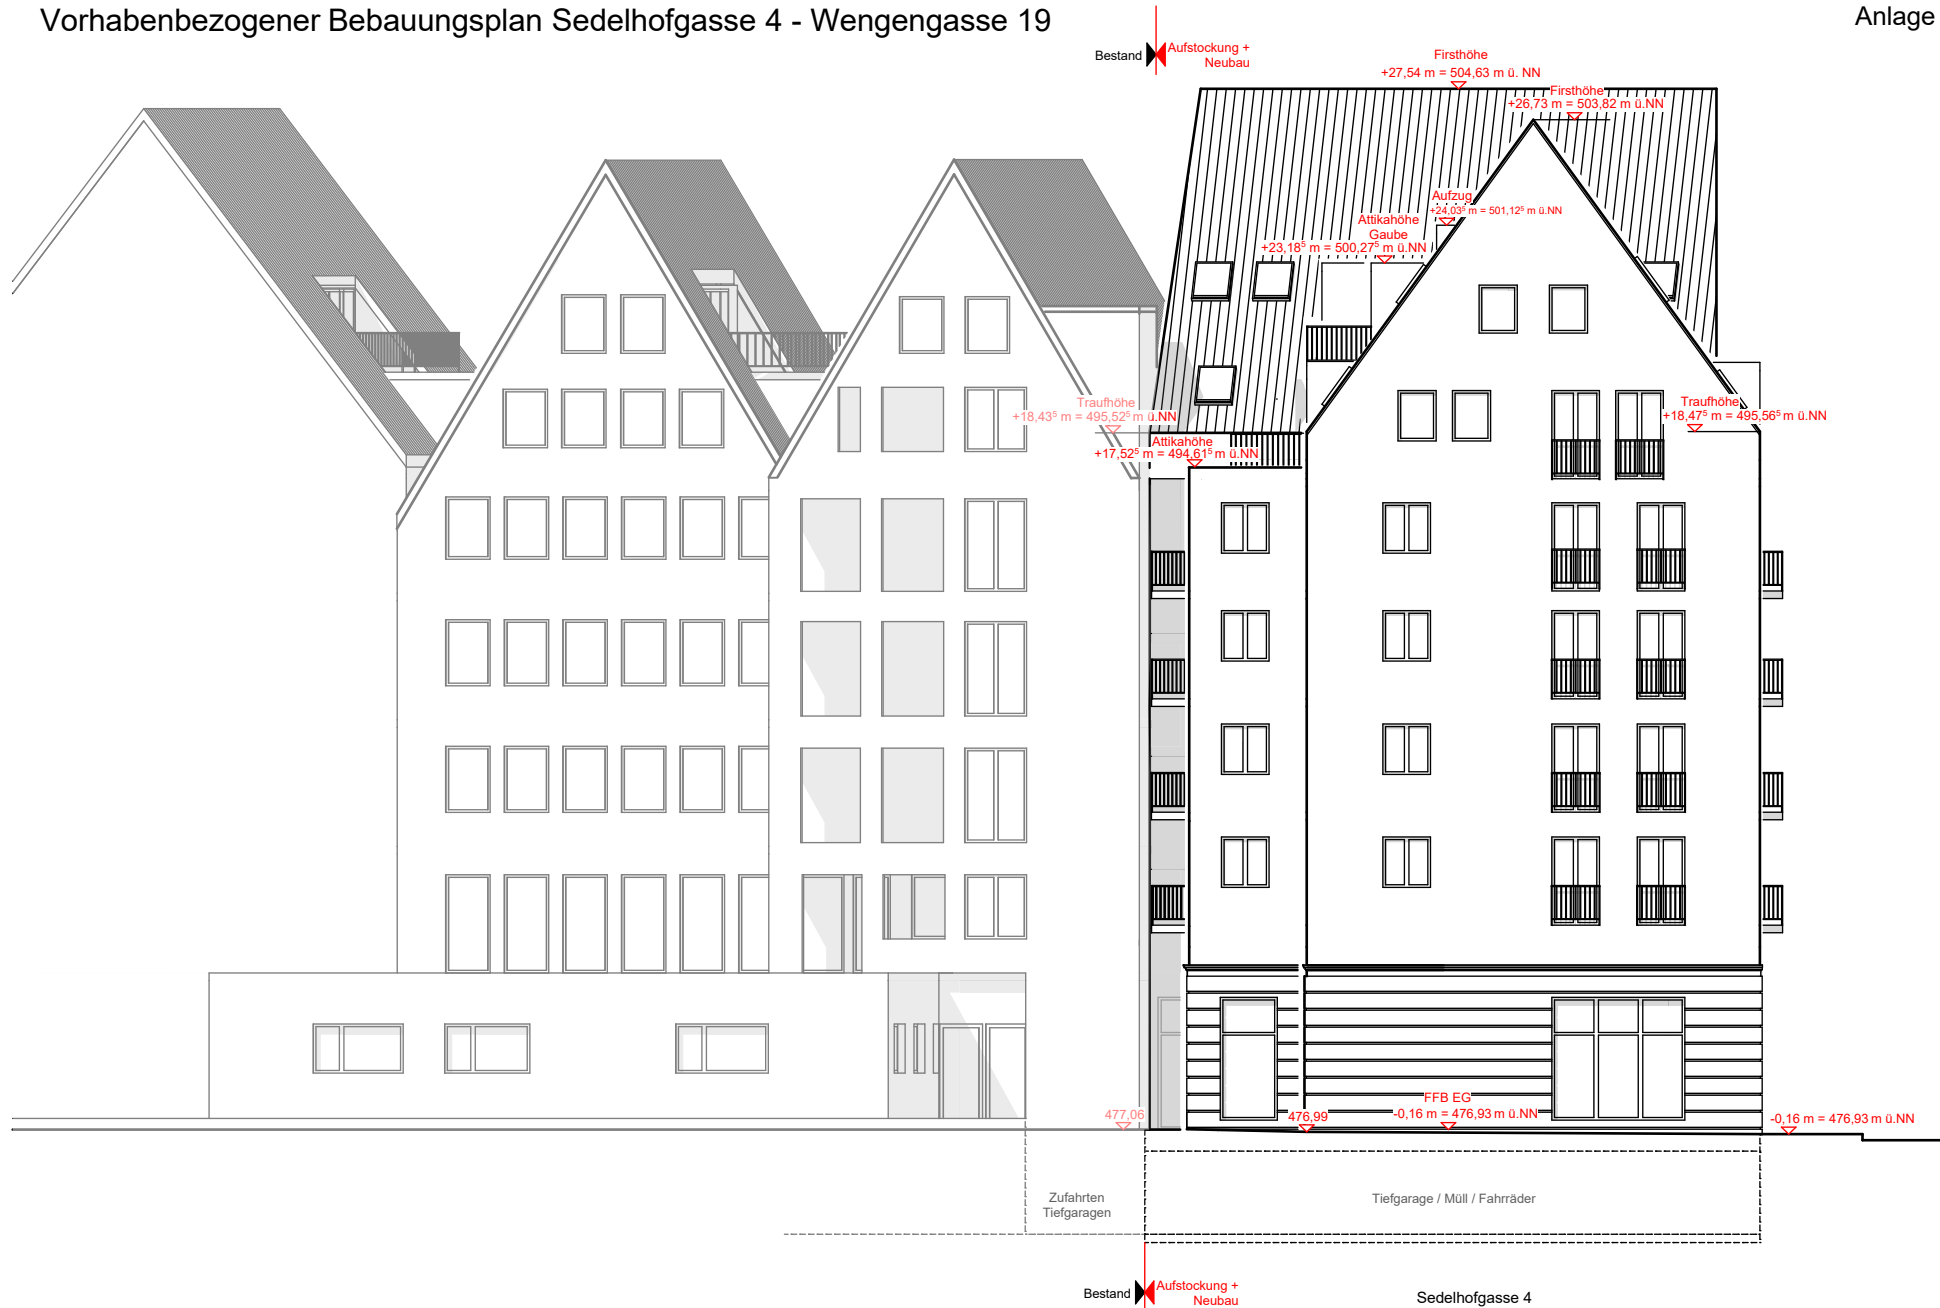

Umbau + Aufstockung Wengengasse 19  
Neubau Sedelhofgasse 4  
Vorhabenpläne

Dachaufsicht M 1:200

HENLE GBR

Stand 18.11.2019

ARCHITEKTURBÜRO  
ERNE + SCHULER

BRENZSTRASSE 8 • 89073 ULM  
FON +49 (0) 73 1 - 71 94 93  
FAX +49 (0) 73 1 - 71 96 42  
MAIL ERNESCHULER@GMX.DE

Sedelhofgasse 4  
Ansicht Westen

**Umbau + Aufstockung Wengengasse 19**  
**Neubau Sedelhofgasse 4**  
Vorhabenpläne

**Ansicht Westen M 1:200**

HENLE GBR

Stand 18.11.2019

**ARCHITEKTURBÜRO**  
**ERNE + SCHULER**