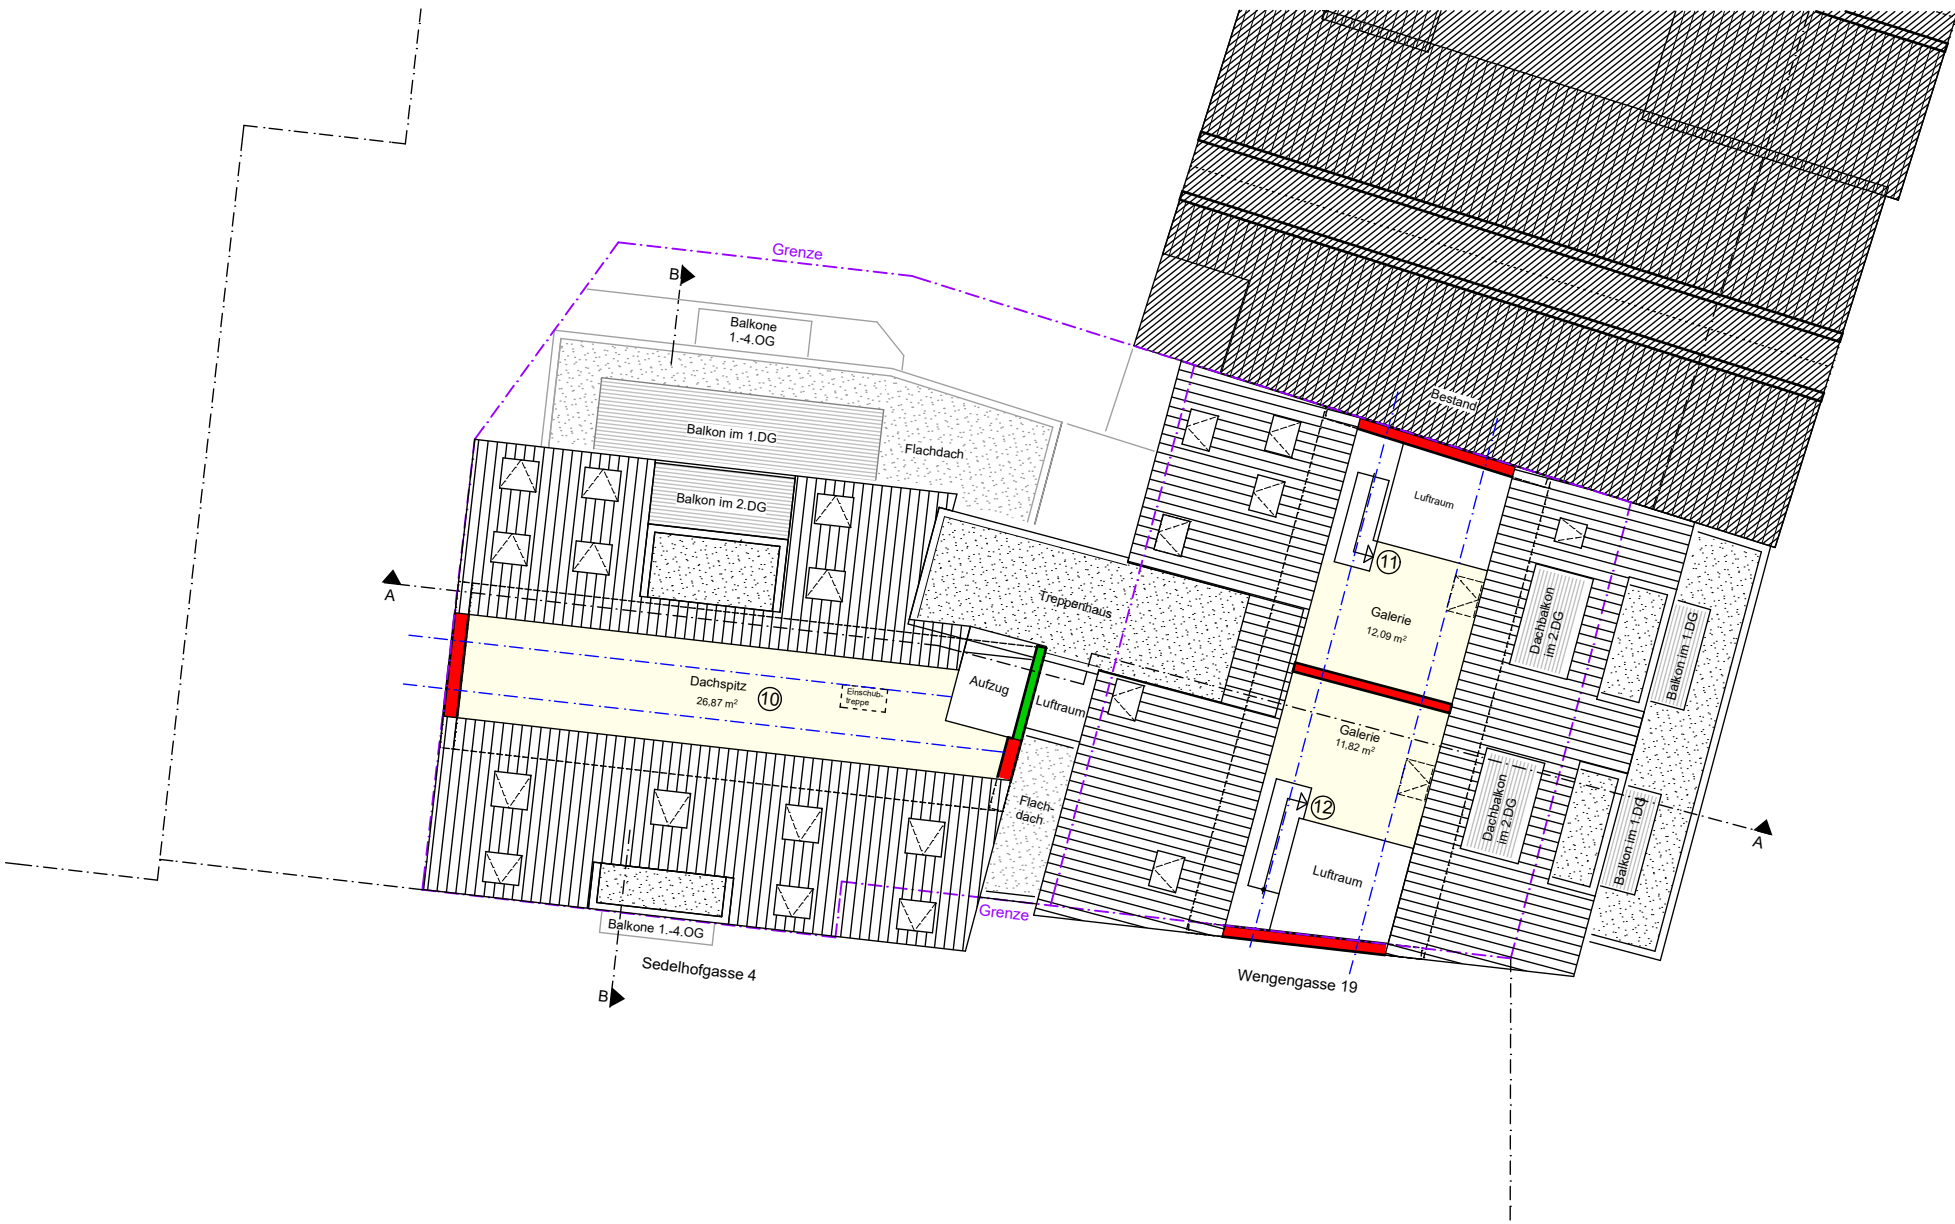

**Umbau + Aufstockung Wengengasse 19**  
**Neubau Sedelhofgasse 4**  
 Vorhabenpläne

**4. Obergeschoss M 1:200**

HENLE GBR

Stand 18.11.2019

**ARCHITEKTURBÜRO**  
**ERNE + SCHULER**

BRENZSTRASSE 8 • 89073 ULM  
 FON +49 (0) 73 1 - 71 94 93  
 FAX +49 (0) 73 1 - 71 96 42  
 MAIL ERNESCHULER@GMX.DE

**Umbau + Aufstockung Wengengasse 19**  
**Neubau Sedelhofgasse 4**  
Vorhabenpläne

**Dachspitz M 1:200**

HENLE GBR

Stand 18.11.2019

**ARCHITEKTURBÜRO**  
**ERNE + SCHULER**

BRENZSTRASSE 8 • 89073 ULM  
FON +49 (0) 731 - 71 94 93  
FAX +49 (0) 731 - 71 96 42  
MAIL ERNESCHULER@GMX.DE

Sedelhofgasse 4  
Ansicht Westen

**Umbau + Aufstockung Wengengasse 19**  
**Neubau Sedelhofgasse 4**  
Vorhabenpläne

**Ansicht Westen M 1:200**

HENLE GBR

Stand 18.11.2019

**ARCHITEKTURBÜRO**  
**ERNE + SCHULER**